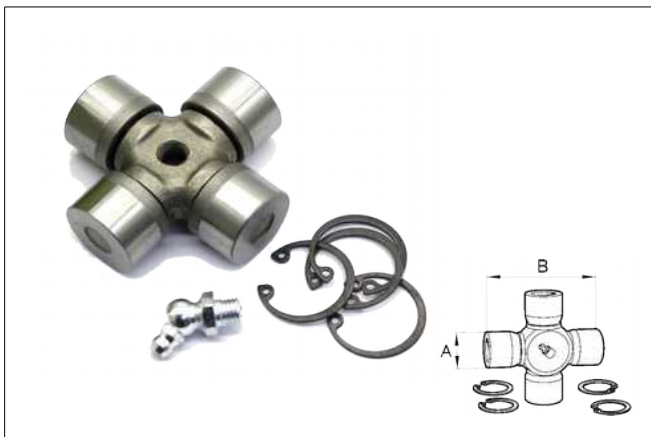

KRST KARDANA

Šifra	Prečnik A	Dužina B
00860	18	47
00862	22	54,9
00863	23,8	61,3
00865	27	70
00867	27	74,6
00869	30,2	80
00870	30,2	92
00871	30,2	106,5
00872 unutrašnji seger	34	90

KRST KARDANA UDC

Šifra	Prečnik A	Dužina B
30635	22	54
30636	23,8	61,3
30637	27	70
30638	27	74,6
30640	30,2	80
30641	30,2	92
30653	35	96,8

ZGLOB KARDANA

Šifra	Veličin krsta	Oblik cevi
04100	22	limun
04102	22	trougao
04104	22	kvadrat
04110	27	limun
04112	27	trougao
04114	27	kvadrat
04120	30,2	limun
04122	30,2	trougao
04124	30,2	kvadrat

CEV KARDANA

Šifra	Dužina cevi	Oblik cevi
04150	100 cm	kvadrat
04160	100 cm	limun
04170	100 cm	trougao

KARDAN ZA Tomo Vinković

Šifra	Namena
04005	donji
04006	gornji
04007	freze

KARDAN ZA LABIN

Šifra	Krst kardana	Dužina
04010	24x61	2000 mm

Šifra	Krst kardana	Dužina
04030	30,2x92	900 mm

KARDAN SA SIGURNOSNOM SPOJNICOM

Šifra	Krst kardana	Dužina
04032	30,2x92	900 mm

KARDAN SA FRIKCIONOM SPOJNICOM

Šifra	Krst kardana	Dužina
04034	30,2x92	900 mm

KARDAN SA ZAŠTITOM